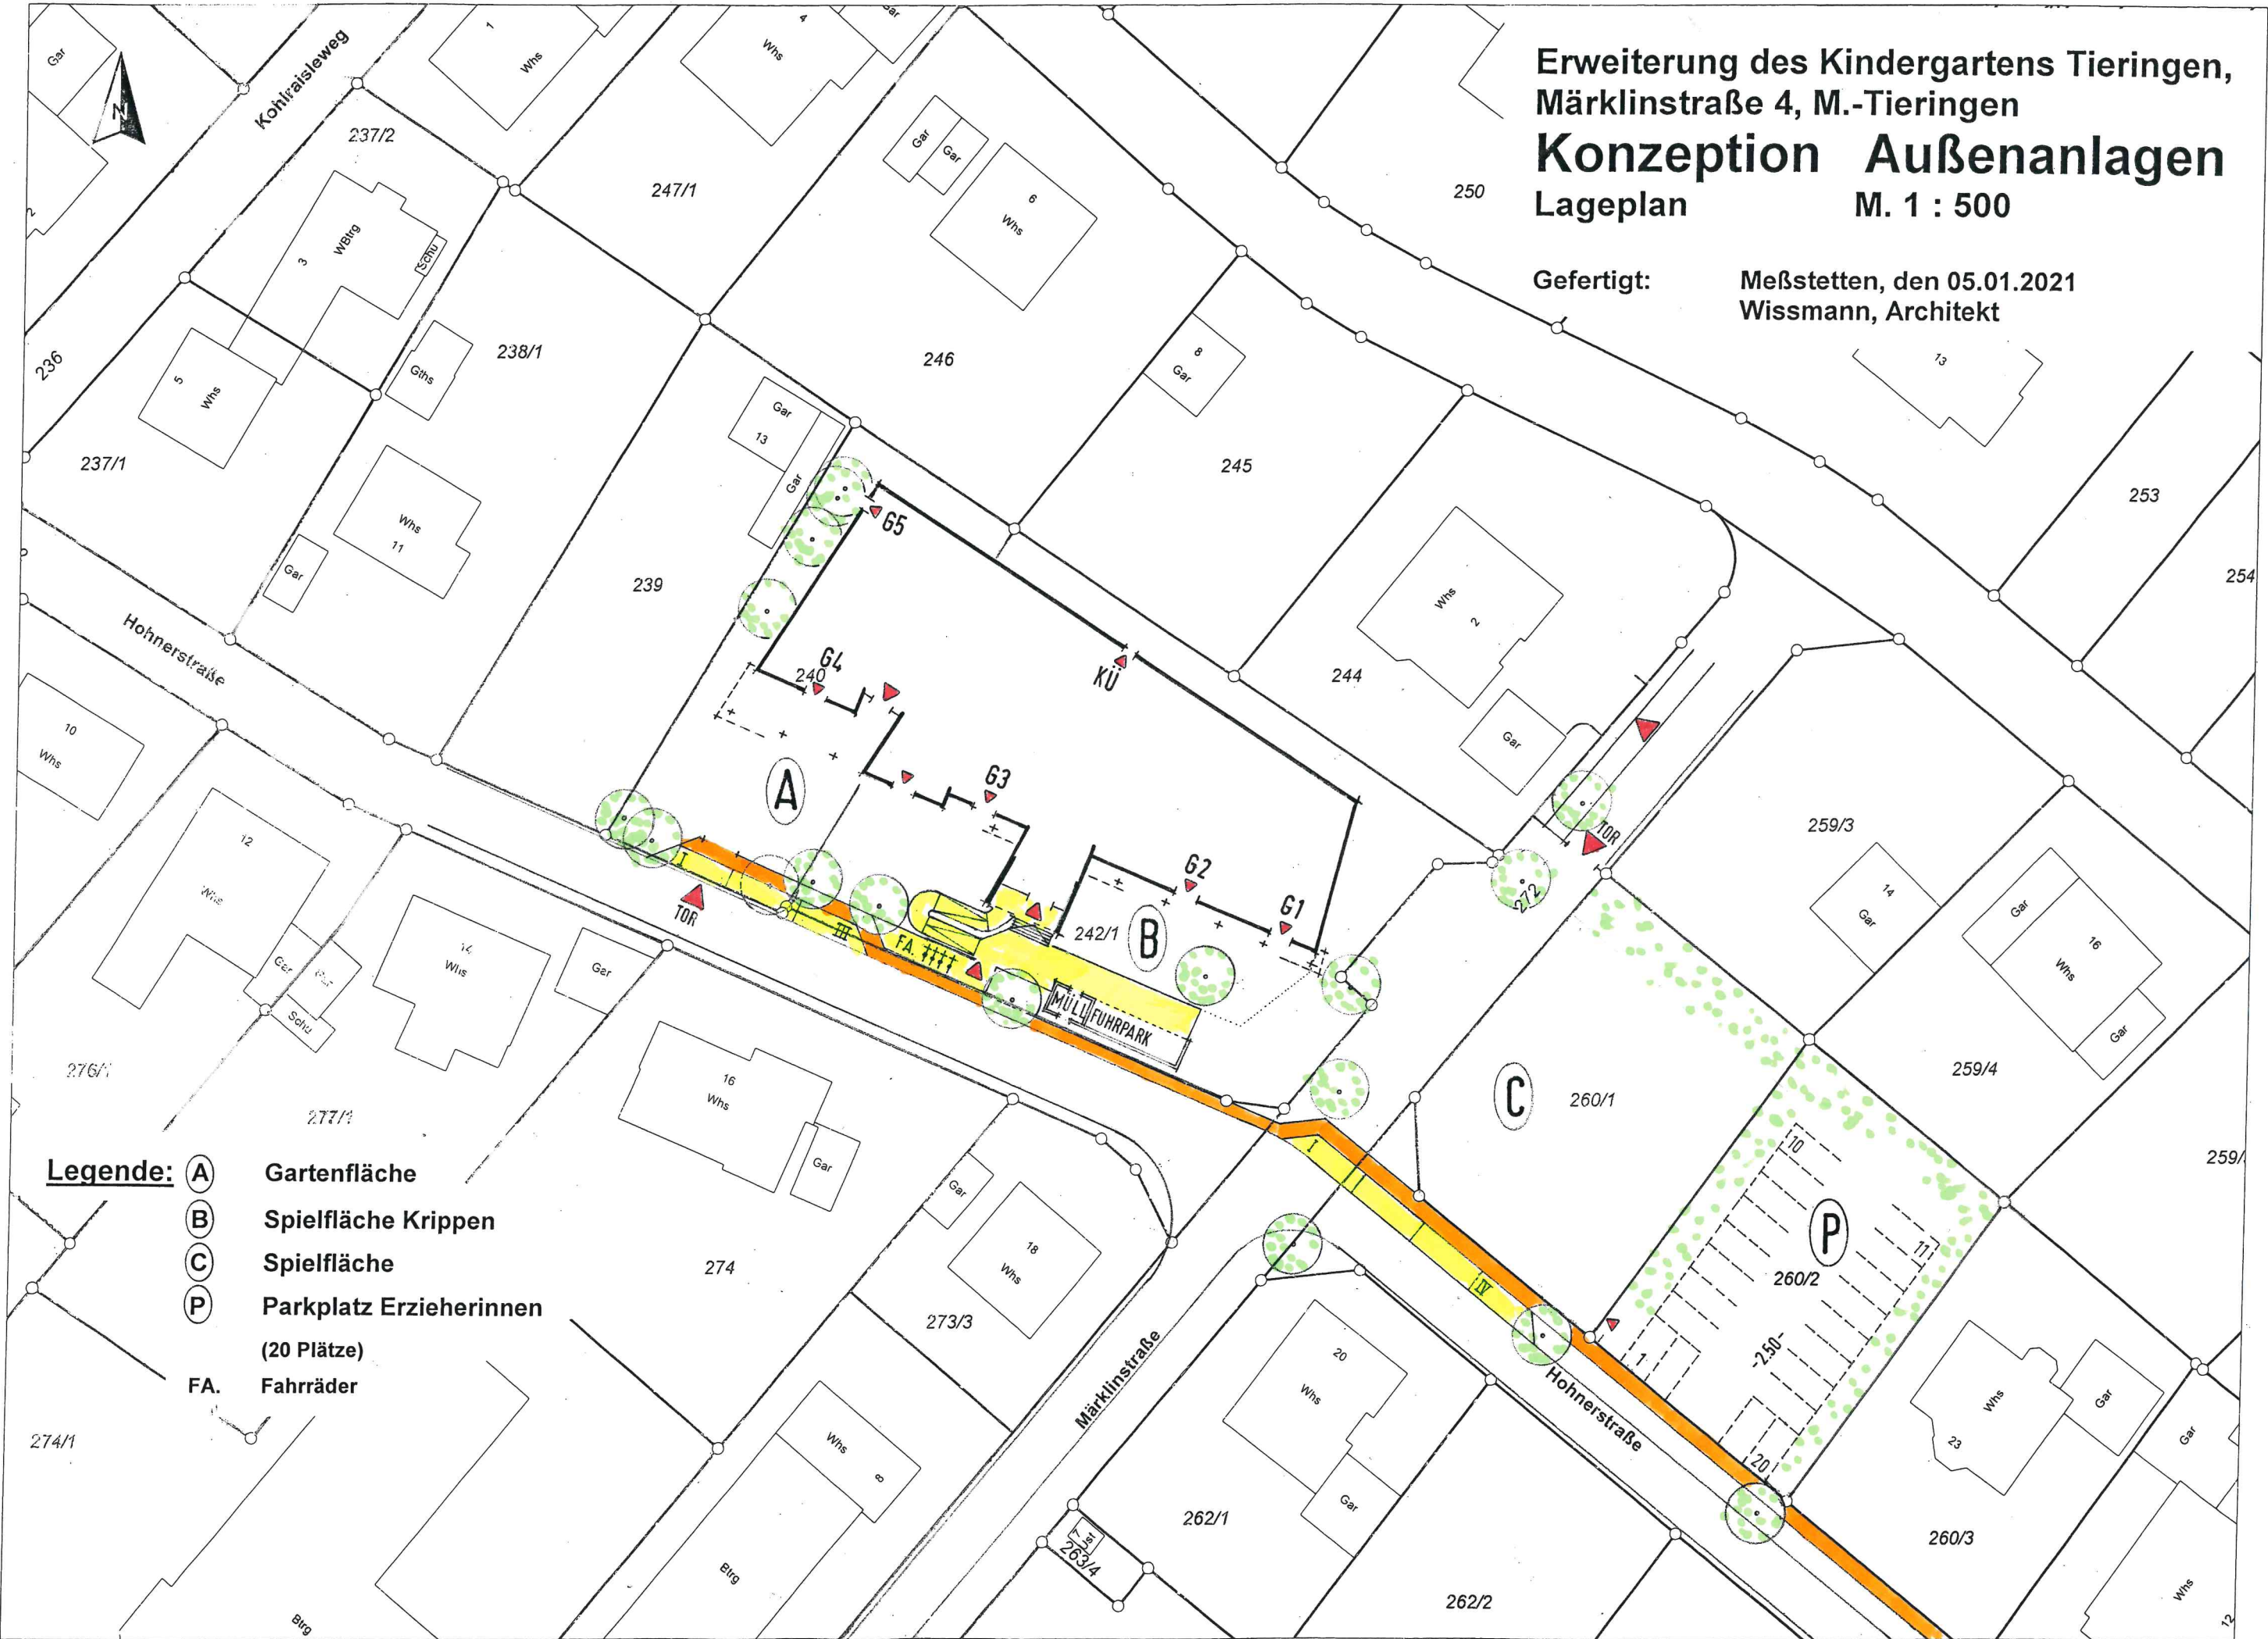

Erweiterung des Kindergartens Tieringen,
 Märklinstraße 4, M.-Tieringen
Konzeption Außenanlagen
 Lageplan M. 1 : 500

Gefertigt: Meßstetten, den 05.01.2021
 Wissmann, Architekt

- Legende:**
- (A)** Gartenfläche
 - (B)** Spielfläche Krippen
 - (C)** Spielfläche
 - (P)** Parkplatz Erzieherinnen
(20 Plätze)
 - FA.** Fahrräder